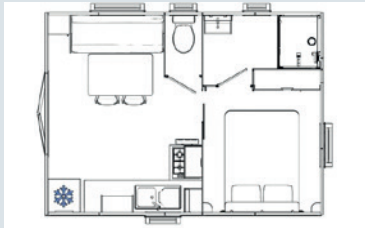

Photos non contractuelles