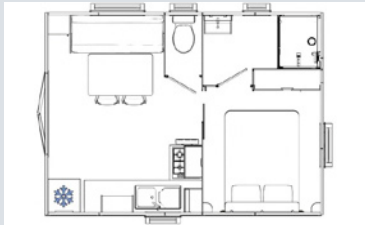

Photos non contractuelles