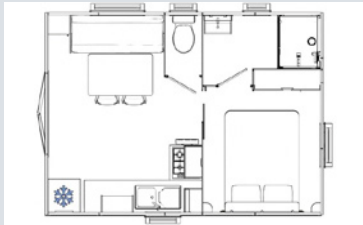

Photos non contractuelles