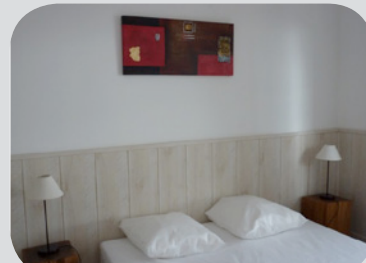

~ Votre Location Résidentielle en Baie de Somme ~

face au port et à la baie

6 à 10 personnes

80550 LE CROTOY

Les Maisons de la Baie de Somme ~

Les Maisons de la Baie de Somme

5-7-13 Digue Mercier
80550 LE CROTOY