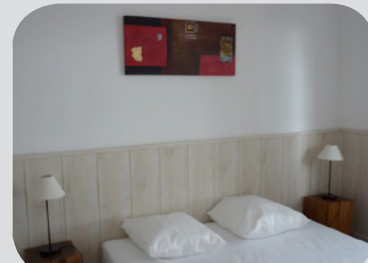

Les Maisons de la Baie de Somme

5-7-13 Digue Mercier
80550 LE CROTOY

Accueil et Réservation

Camping de la Baie de Somme
Avenue du Château d'Eau - BP 20020
80550 LE CROTOY - France
TEL : (33) 03 22 27 80 61 - FAX : (33) 03 22 27 17 07
www.lesmaisonsdelabaiedesomme.com
E-mail : info@campingbaiedesomme.com